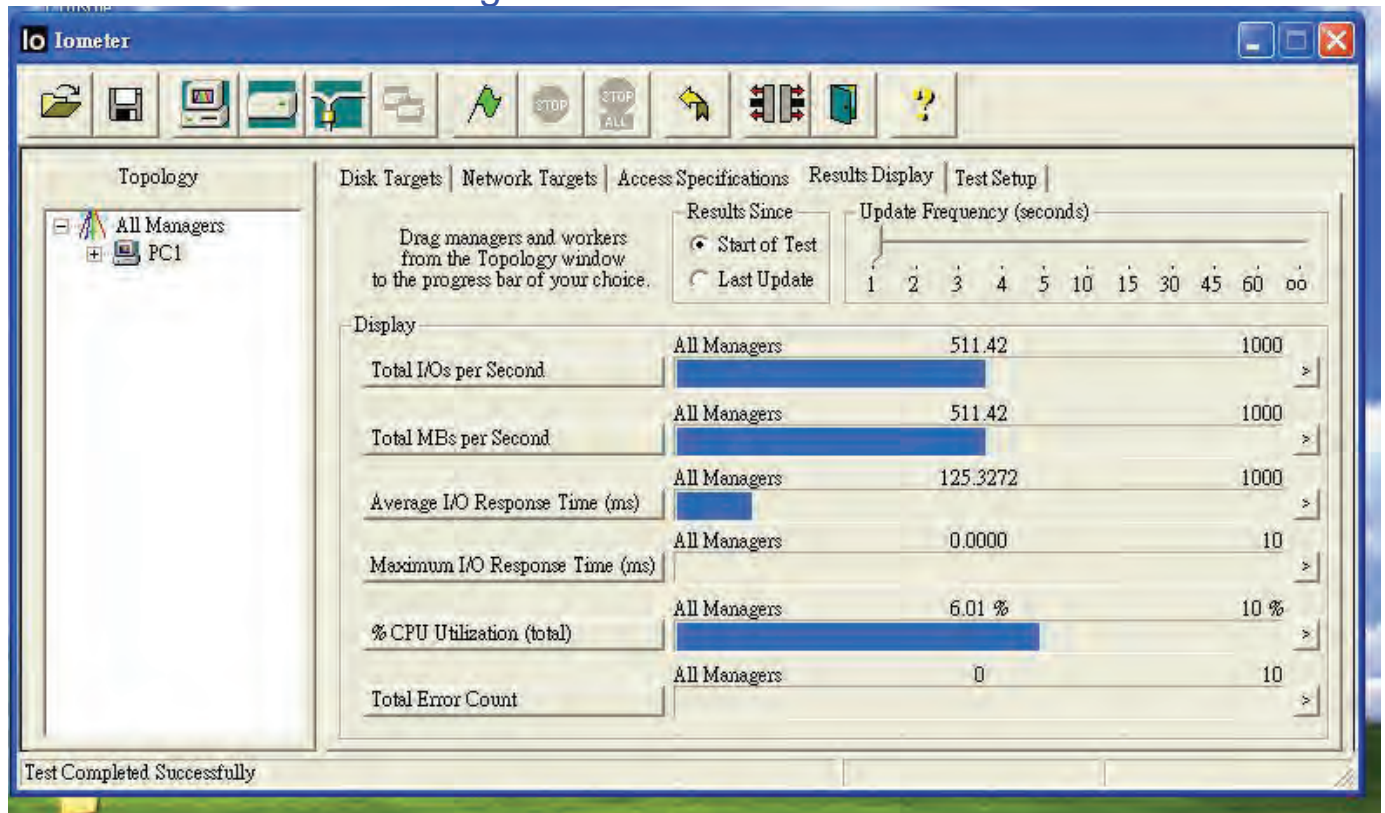

Result on Iometer – Config on Raid 6

iStarUSA™