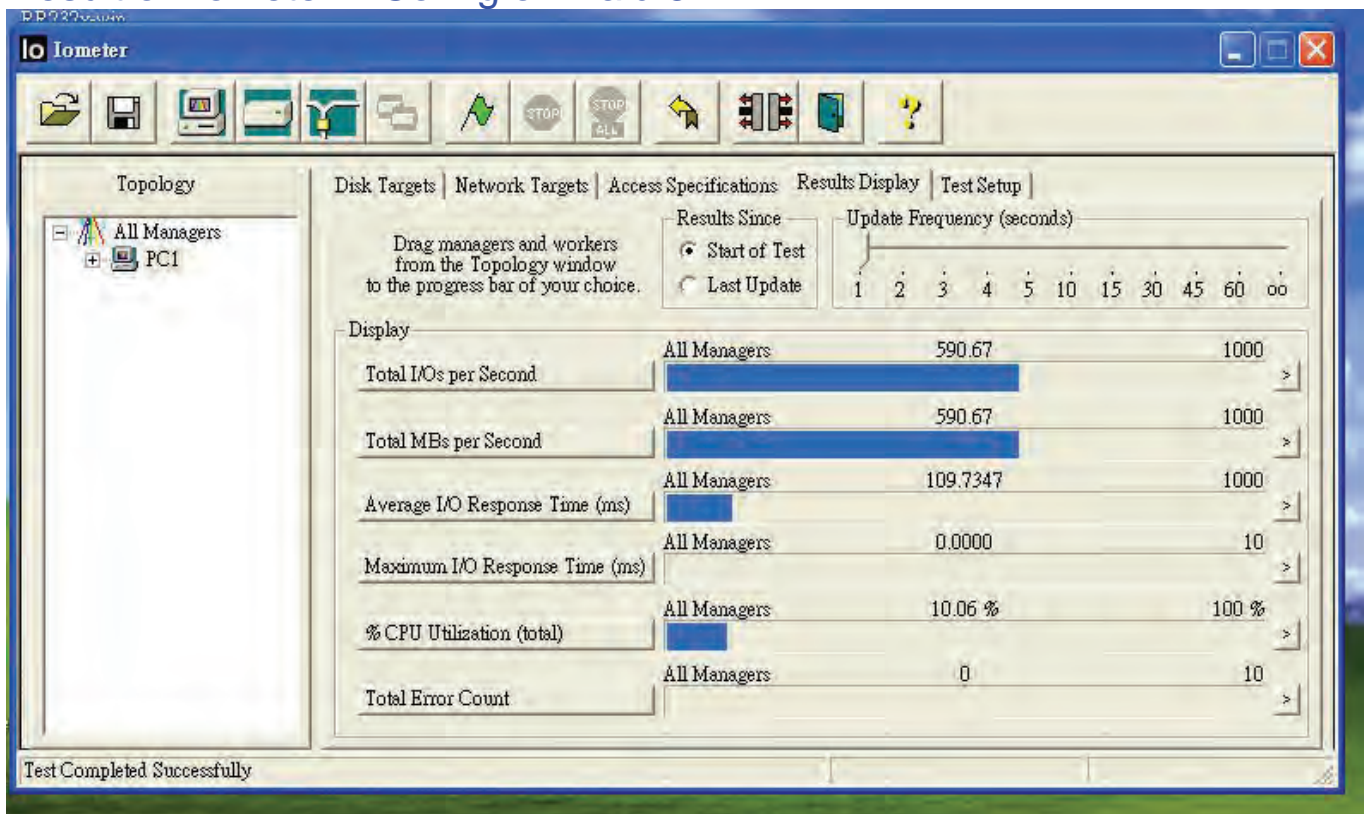

Result on Iometer – Config on Raid 5