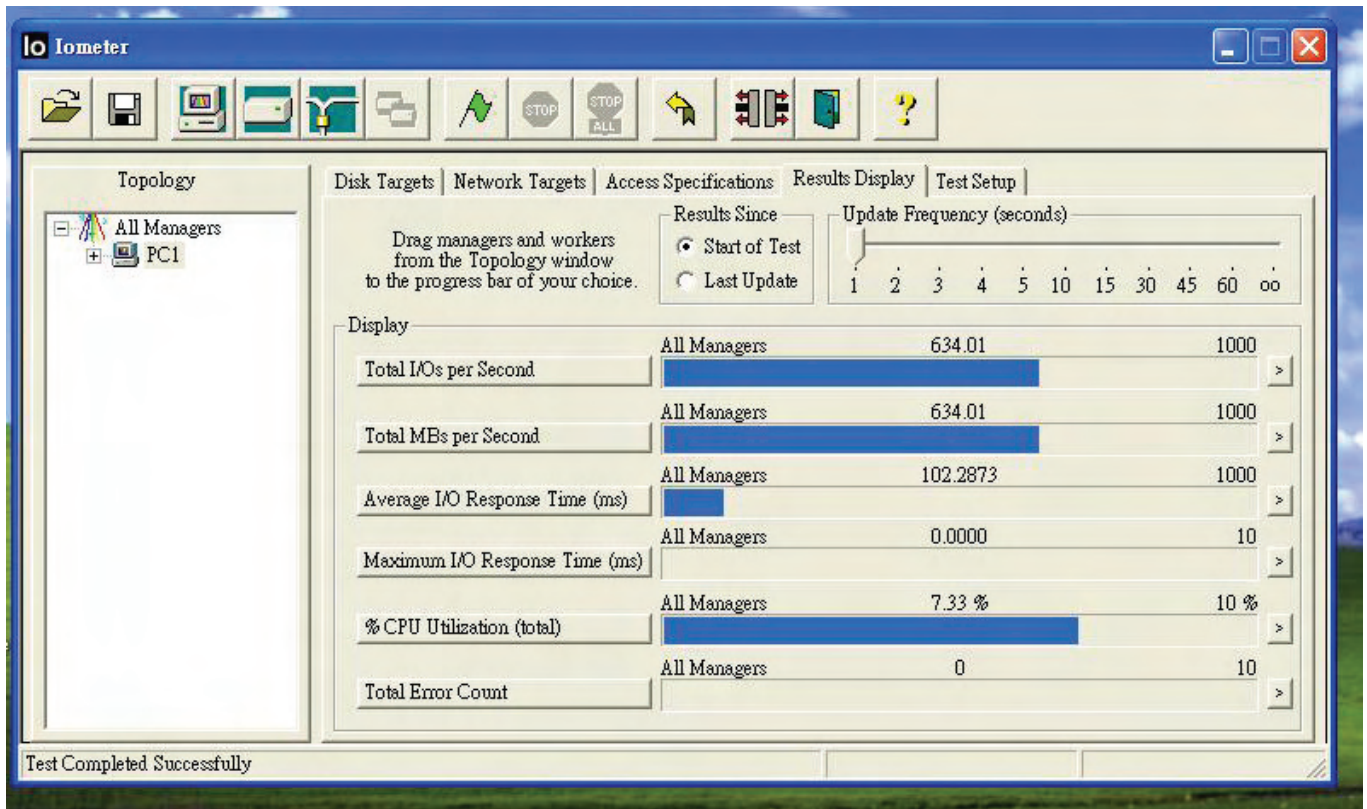

Result on Iometer – Config on Raid 5